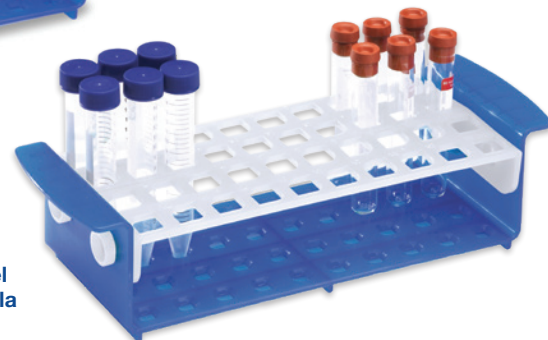

**La gradilla más flexible diseñada para su uso con multitud de diámetros y alturas de tubo**

**Sostiene prácticamente cualquier tubo de marca de 10-30 mm de diferentes alturas.**

**Múltiple Configuraciones**

- Insertos intercambiables de gradilla sostienen varios tamaños de tubos firmemente en su lugar para asistir a los técnicos quienes constantemente alternan entre los recipientes de muestra
- Los insertos de gradilla con bisagras se pueden girar en posición superior o inferior para adaptarse de forma segura al tamaño y la altura del tubo que se utiliza

**Diseño Multi-Funcional**

- El diseño abierto permite una mejor visibilidad del llenado y graduaciones de tubos
- Los pozos de la gradilla tienen un diseño de lágrima único que permite una mejor retención de tubos sobre los diseños tradicionales
- Gire el inserto de gradilla en posición de ángulo para facilitar un pipeteo más cómodo y permitir una mejor visibilidad

La posición baja es la altura ideal cuando se trabaja con tubos de microcentrífuga más cortos

Manijas ergonómicas para facilitar el transporte de la gradilla

|   |   |  |   |
|---|---|--|---|
| <b>Incluido:</b><br><b>1 Base + 6</b><br><b>Insertos de</b><br><b>Gradilla de Tubos</b> |  |  |  |
|   | Dos Insertos de 10-13 mm se Adaptan a Tubos de 5 mL, 7.5 mL, 10 mL                  | Dos Insertos de 13-17 mm se Adaptan a Tubos de 5 mL, 15 mL                           | Dos Insertos de 25-30 mm se Adaptan a Tubos de 25 mL, 0 mL                            |