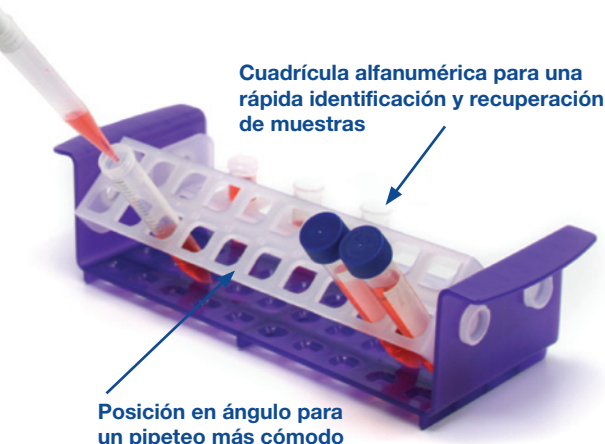

**La gradilla más flexible diseñada para su uso con multitud de diámetros y alturas de tubo**

**Sostiene prácticamente cualquier tubo de marca de 10-30 mm de diferentes alturas.**

**Múltiple Configuraciones**

- Insertos intercambiables de gradilla sostienen varios tamaños de tubos firmemente en su lugar para asistir a los técnicos quienes constantemente alternan entre los recipientes de muestra
- Los insertos de gradilla con bisagras se pueden girar en posición superior o inferior para adaptarse de forma segura al tamaño y la altura del tubo que se utiliza

**Diseño Multi-Funcional**

- El diseño abierto permite una mejor visibilidad del llenado y graduaciones de tubos
- Los pozos de la gradilla tienen un diseño de lágrima único que permite una mejor retención de tubos sobre los diseños tradicionales
- Gire el inserto de gradilla en posición de ángulo para facilitar un pipeteo más cómodo y permitir una mejor visibilidad

La posición baja es la altura ideal cuando se trabaja con tubos de microcentrífuga más cortos

Manijas ergonómicas para facilitar el transporte de la gradilla

|   |   |  |   |
|---|---|--|---|
| <b>Incluido:</b><br><b>1 Base + 6</b><br><b>Insertos de</b><br><b>Gradilla de Tubos</b> |  |  |  |
|   | Dos Insertos de 10-13 mm se Adaptan a Tubos de 5 mL, 7.5 mL, 10 mL                  | Dos Insertos de 13-17 mm se Adaptan a Tubos de 5 mL, 15 mL                           | Dos Insertos de 25-30 mm se Adaptan a Tubos de 25 mL, 0 mL                            |